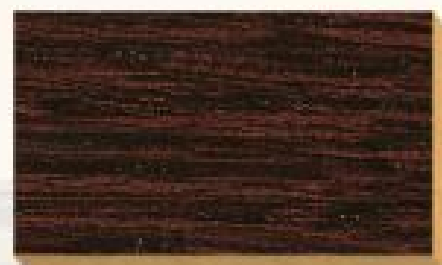

S 9800/3832
Eiken