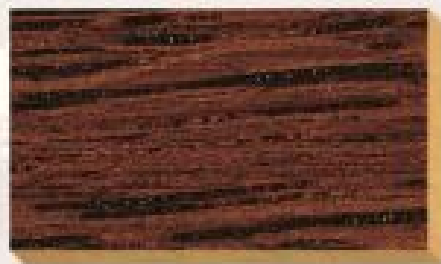

## Standaardkleuren Antiekgrondbeits

S 9800/1952  
Eiken

S 9800/2058  
Eiken

S 9800/PM 43  
Eiken

S 9800/2668  
Eiken

S 9800/2772  
Eiken

S 9800/PM 45  
Eiken

S 9800/PM 44  
Eiken